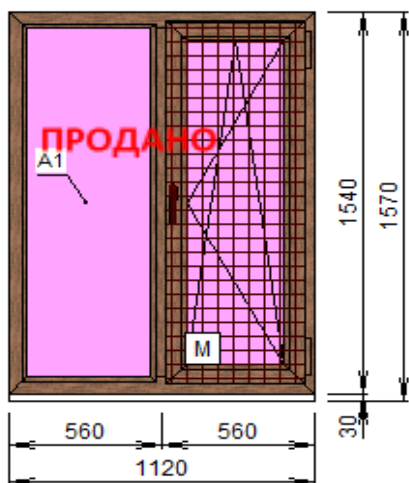

Цена: 9 200 руб.

№ 46

Профиль: IVAPER 70, ProTherm

Фурнитура: нет

Заполнение: 4ТорN-14-4-14-4 = 40 мм

Цвет профиля: белый/золотой дуб

Размеры: Ш 600 x В 600

Открывание створки: глухое

Цена: 2 400 руб.

№ 47

Профиль: IVAPER 74

Фурнитура: ROTO NT (Германия)

Заполнение: 4ТорNx16x4x16x4+ аргон в одну камеру, тонировка (пленка) бронза средний= 44мм

Цвет профиля: ламинация с двух сторон

Размеры: Ш 1120 x В 1540