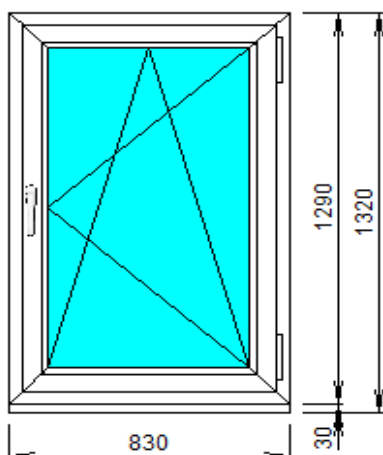

№ 3

Профиль: IVAPER 70, ProTerm
Фурнитура: ROTO ОК (Германия)
Заполнение: 4-14-4-14-4, бронза, тонировка в массе = 40 мм
Цвет профиля: белый
Размеры: Ш 830 x В 1290

Открывание створки: правое (поворотно-откидное)

Цена: 4 700 руб.