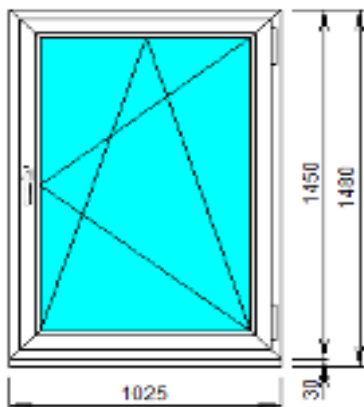

№ 15

Профиль: IVAPER 70, ProTerm
Фурнитура: INTERNIKA (Словения)
Заполнение: 4-14-4-14-4 = 40 мм
Цвет профиля: белый
Размеры: Ш 1025 x В 1450

Открывание створки: правое (поворотно-откидное)

Цена: 5 200 руб.