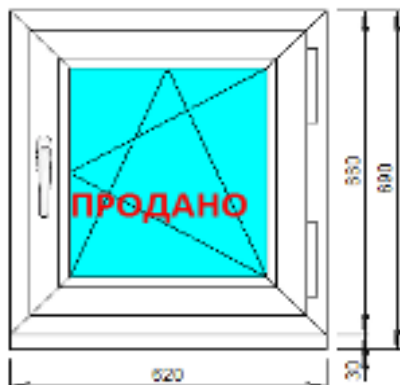

№ 18

Профиль: IVAPER 70, ProTerm

Фурнитура: VORNE (Турция)

Заполнение: 4-14-4-14-4 = 40 мм

Цвет профиля: белый

Размеры: Ш 620 x В 660

Открывание створки: правое (поворотно-откидное)

Цена: 2 500 руб.