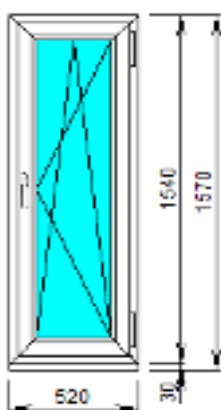

Цена: 3 900 руб.

№ 34

Профиль: IVAPER 62 мм, Trend
Фурнитура: VORNE (Турция)
Заполнение: 4x10x4x10x4=32мм
Цвет профиля: белый
Размеры: Ш 1056 x В 1390

Открывание створки: правое (поворотно-откидное)

Цена: 4 700 руб.