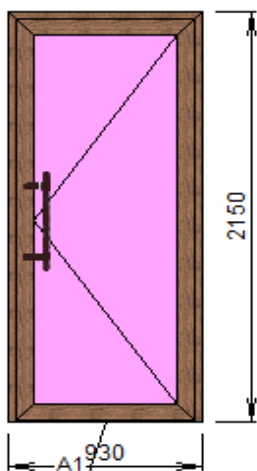

№ 40 (2 шт)

Профиль: Геолан 62 мм, для большой проходимости

Фурнитура: Петли накладные широкие - 3 шт, без замков (можно врезать), ручка прямая

Порог алюминиевый
4ТорNх120х4х10х4=32мм

Заполнение:

Цвет профиля: Антик

Размеры: Ш 930 х В 2150

Открывание створки: правое

Цена: 10 000 руб.