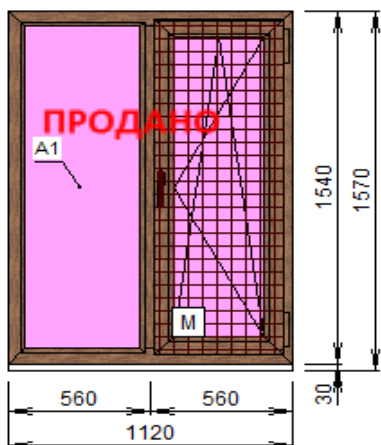

№ 48

Профиль: IVAPER 74

Фурнитура: ROTO NT (Германия)

Заполнение: 4ТорNx16x4x16x4+ аргон в одну камеру= 44мм

Цвет профиля: ламинация с двух сторон

Размеры: Ш 1120 x В 1540

Открывание створки: правое (поворотное- откидное)

Цена: 12 300 руб.