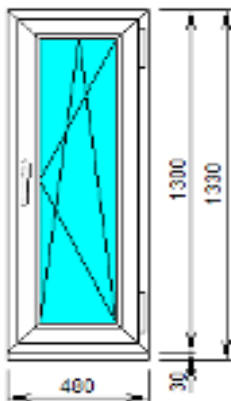

№ 37

Профиль: IVAPER 62 мм, Trend
Фурнитура: VORNE (Турция)
Заполнение: 4x10x4x10x4=32мм
Цвет профиля: белый
Размеры: Ш 980 x В 1460

Открытие створки: правое (поворотно-откидное)

Цена: 4 700 руб.