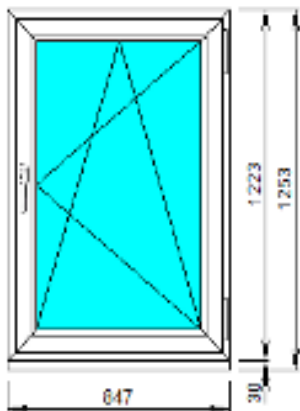

№ 58

Профиль: IVAPER 62 мм, Trend

Фурнитура: VORNE (Турция)

Заполнение: 4x16x4x=24мм

Цвет профиля: белый

Размеры: Ш 847 x В 1223

Открывание створки: правое (поворотно-откидное)

Цена: 3 550 руб.