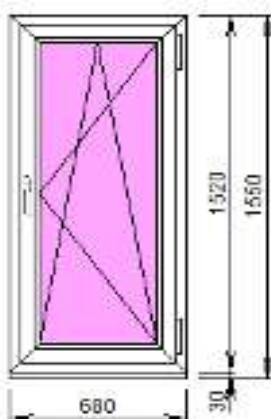

Размеры: Ш 870 x В 1335

Открывание створки: правое (поворотнo-откиднoе)

Цена: 4 900 руб.

№ 5

Профиль: IVAPER 70, ProTerm

Фурнитура: ROTO OK (Германия)

Заполнение: 4ТорN-14-4-14-4 = 40 мм

Цвет профиля: белый

Размеры: Ш 680 x В 1520

Открывание створки: правое (поворотнo-откиднoе)

Цена: 4 400 руб.

№ 6

Профиль: IVAPER 70, ProTerm

Фурнитура: ROTO OK (Германия)

Заполнение: 4ТорN-14-4-14-4 = 40 мм (раскладка белая-изнутри/коричневая-снаружи)