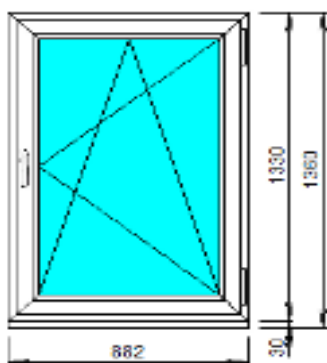

№ 60

Профиль: IVAPER 62 мм, Trend

Фурнитура: INTERNIKA (Словения)

Заполнение: 4x10x4x10x4=32мм

Цвет профиля: белый

Размеры: Ш 882 x В 1330

Открывание створки: правое (поворотно-откидное)

Цена: 4 000 руб.