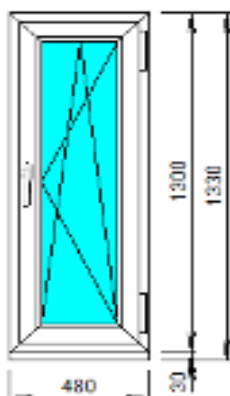

№ 25

Профиль: IVAPER 62 мм, Trend
Фурнитура: VORNE (Турция)
Заполнение: 4x10x4x10x4=32мм
Цвет профиля: белый
Размеры: Ш 480 x В 1300

Открывание створки: правое (поворотно-откидное)

Цена: 3 100 руб.