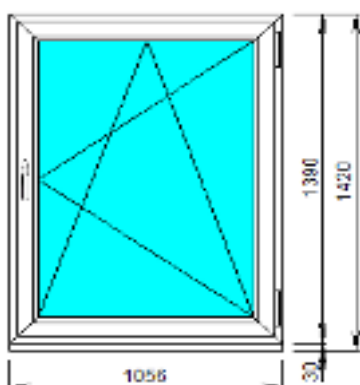

№ 34

Профиль: IVAPER 62 мм, Trend
Фурнитура: VORNE (Турция)
Заполнение: 4x10x4x10x4=32мм
Цвет профиля: белый
Размеры: Ш 1056 x В 1390

Открывание створки: правое (поворотно-откидное)

Цена: 4 700 руб.