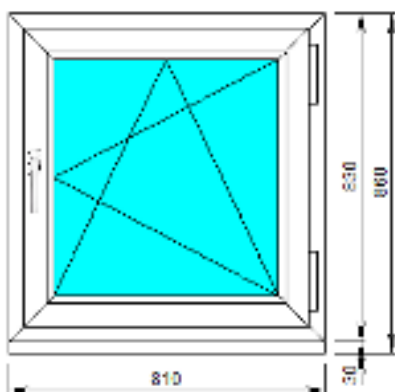

№ 23 (3 шт.)

Профиль: IVAPER 70, ProTherm
Фурнитура: ROTO ОК (Германия)
Заполнение: 4-14-4-14-4, бронза = 40 мм
Цвет профиля: белый
Размеры: Ш 810 x В 830

Открывание створки: правое (поворотно-откидное)

Цена: 3 500 руб.