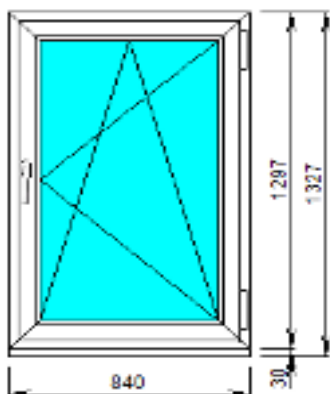

№ 36

Профиль: IVAPER 62 мм, Trend
Фурнитура: INTERNIKA (Словения)
Заполнение: 4x10x4x10x4=32мм
Цвет профиля: белый
Размеры: Ш 840 x В 1297

Открывание створки: правое (поворотно-откидное)

Цена: 4 100 руб.