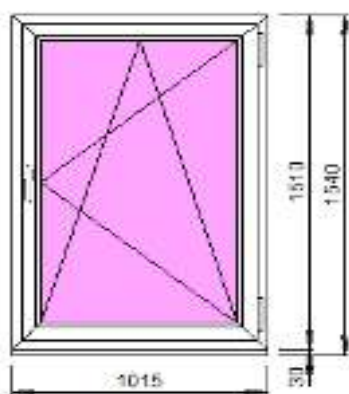

№ 24

Профиль: IVAPER 70, ProTerm
Фурнитура: ROTO ОК (Германия)
Заполнение: 4ТорN-14ПВХ-4ТорN-14ПВХ-4 = 40 мм
Цвет профиля: белый
Размеры: Ш 1015 x В 1510

Открывание створки: правое (поворотно-откидное)

Цена: 6 100 руб.