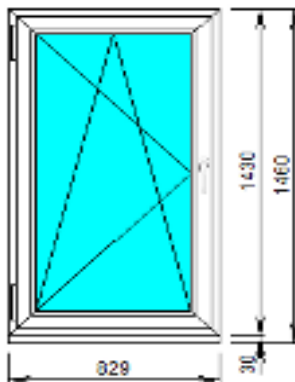

№ 44

Профиль: IVAPER 70, ProTherm
Фурнитура: ROTO OK (Германия)
Заполнение: 4x10x4x10x4=32мм
Цвет профиля: белый
Размеры: Ш 830 x В 1430

Открывание створки: левое (поворотно-откидное)

Цена: 4 300 руб.