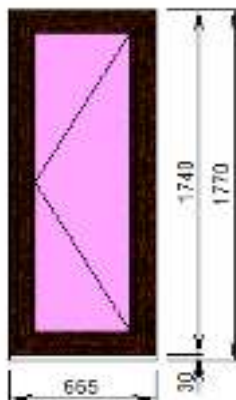

№ 45

Профиль: IVAPER 70, ProTherm
Фурнитура: Siegenia
Заполнение: 4-14-4-14-4 = 40 мм
Цвет профиля: Коричневый каштан/Коричневый каштан
Размеры: Ш 665 x В 1390
Открывание створки: правое

Цена: 9 200 руб.