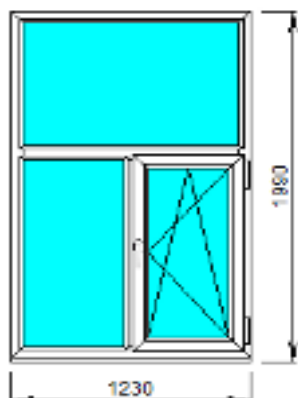

№ 51

Профиль: IVAPER 62 мм, Trend
Фурнитура: ROTO ОК (Германия)
Заполнение: 4х16х4х=24мм
Цвет профиля: белый
Размеры: Ш 1230 х В 1960
Открывание створки: правое (поворотнo- откидное)

Цена: 5 500 руб.