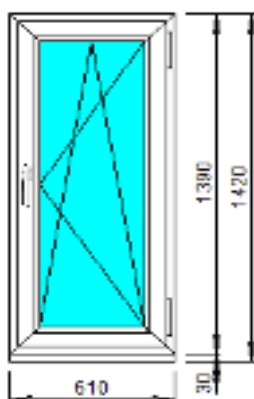

№ 26

Профиль: IVAPER 62 мм, Trend
Фурнитура: VORNE (Турция)
Заполнение: 4x10x4x10x4=32мм
Цвет профиля: белый
Размеры: Ш 610 x В 1390

Открывание створки: правое (поворотно-откидное)

Цена: 3 300 руб.