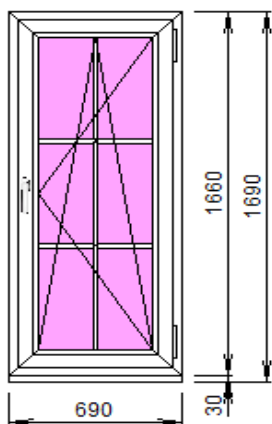

Размеры: Ш 430 x В 1350

Открывание створки: правое (поворотное)

Цена: 3 300 руб.

№ 22

Профиль: IVAPER 70, ProTherm
Фурнитура: ROTO ОК (Германия)
Заполнение: 4ТорN-14-4-14-4 = 40 мм (раскладка
белая-изнутри/коричневая-снаружи)
Цвет профиля: белый
Размеры: Ш 690 x В 1660