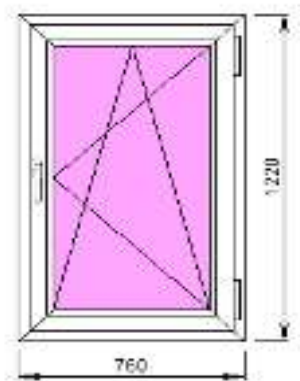

РАСПРОДАЖА ГОТОВЫХ ОКОН

№ 1

Профиль: IVAPER 70, ProTherm
Фурнитура: ROTO ОК (Германия)
Заполнение: 4ТорN-14-4-14-4 + аргон в одну воздушную камеру, тонировка (пленка) серебряный темный = 40 мм
Цвет профиля: белый
Размеры: Ш 760 x В 1220

Открывание створки: правое (поворотно-откидное)

Цена: 4 200 руб.