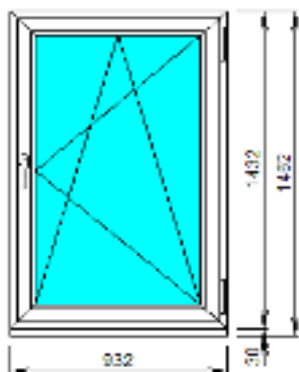

№ 54

Профиль: IVAPER 62 мм, Trend

Фурнитура: VORNE (Турция)

Заполнение: 4x16x4=24мм

Цвет профиля: белый

Размеры: Ш 965 x В 1235

Открывание створки: правое (поворотнo-откидное)

Цена: 4 000 руб.