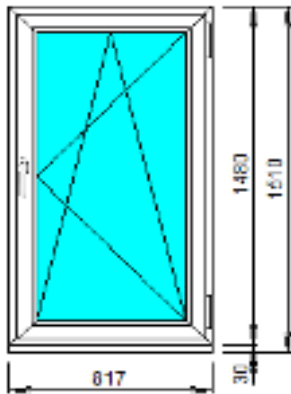

№ 61

Профиль: IVAPER 62 мм, Trend
Фурнитура: INTERNIKA (Словения)
Заполнение: 4x10x4x10x4=32мм
Цвет профиля: белый
Размеры: Ш 817 x В 1480

Открывание створки: правое (поворотно-откидное)

Цена: 4 300 руб.