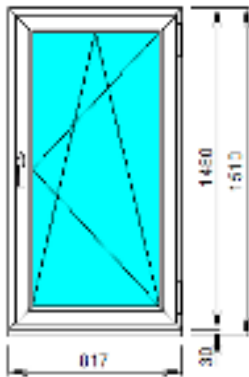

№ 52 (2 шт)

Профиль: IVAPER 62 мм, Trend

Фурнитура: INTERNIKA (Словения)

Заполнение: 4x10x4x10x4=32мм

Цвет профиля: белый

Размеры: Ш 817 x В 1480

Открывание створки: правое (поворотнo-откидное)

Цена: 3 400 руб.