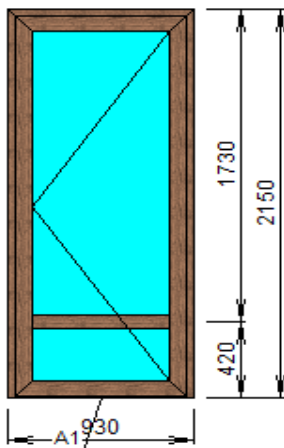

№ 39

Профиль: Геолан 62 мм, для малой проходимости
Фурнитура: ROTO, нажимной гарнитур
Алюминевый порог холодный 20мм, штапики с
противоположной стороны. **Заполнение:**
4x16x4x4ТорN=24мм
Цвет профиля: Антик
Размеры: Ш 930 x В 2150
Открытие створки: правое

Цена: 16 000 руб.