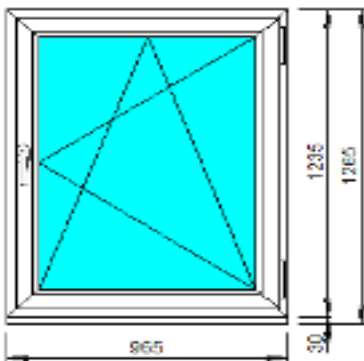

№ 62

Профиль: IVAPER 62 мм, Trend
Фурнитура: VORNE (Турция)
Заполнение: 4x16x4x=24мм
Цвет профиля: белый
Размеры: Ш 965 x В 1235

Открывание створки: правое (поворотно-откидное)

Цена: 4 100 руб.