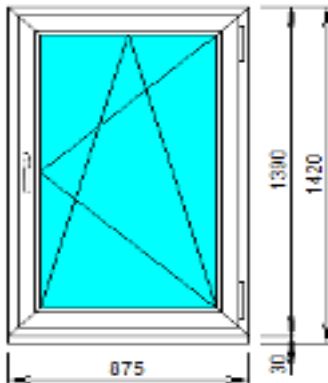

№ 63

Профиль: IVAPER 62 мм, Trend
Фурнитура: INTERNIKA (Словения)
Заполнение: 4x10x4x10x4=32мм
Цвет профиля: белый
Размеры: Ш 875 x В 1390

Открывание створки: правое (поворотно-откидное)

Цена: 4 500 руб.