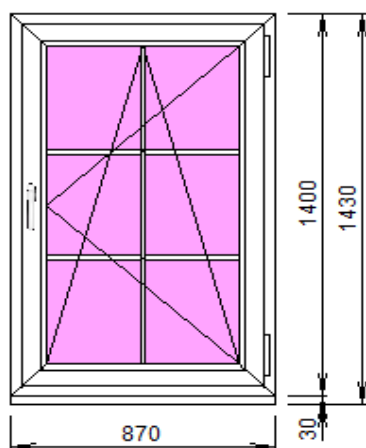

№ 8

Профиль: IVAPER 70, ProTherm

Фурнитура: ROTO OK (Германия)

Заполнение: 4ТорN-14-4ТорN-16-4 + аргон в две
воздушные камеры + раскладка белый/коричневый=
40 мм

Цвет профиля: белый

Размеры: Ш 870 x В 1400

Открытие створки: правое (поворотнo-откидное)

Цена: 5 900 руб.