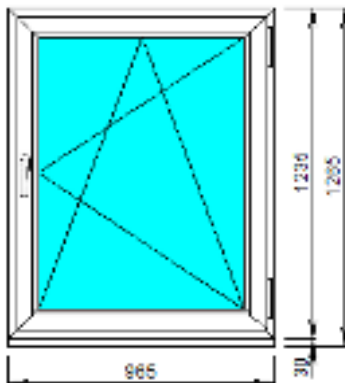

№ 53 (2 шт)

Профиль: IVAPER 62 мм, Trend

Фурнитура: INTERNIKA (Словения)

Заполнение: 4x10x4x10x4=32мм

Цвет профиля: белый

Размеры: Ш 745 x В 1490

Открывание створки: правое (поворотнo-откидное)

Цена: 3 900 руб.