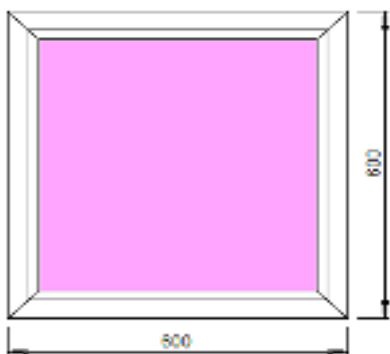

№ 46

Профиль: IVAPER 70, ProTherm

Фурнитура: нет

Заполнение: 4ТорN-14-4-14-4 = 40 мм

Цвет профиля: белый/золотой дуб

Размеры: Ш 600 x В 600

Открывание створки: глухое

Цена: 2 400 руб.