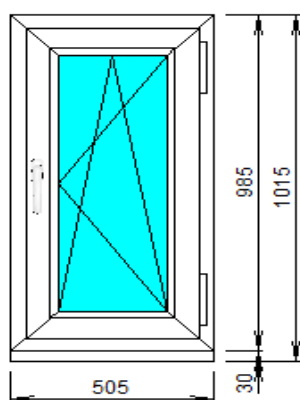

№ 17

Профиль: IVAPER 70, ProTherm

Фурнитура: VORNE (Турция)

Заполнение: 4-10-4-10-4 = 32 мм

Цвет профиля: белый

Размеры: Ш 505 x В 985

Открывание створки: правое (поворотно-откидное)

Цена: 2 800 руб.