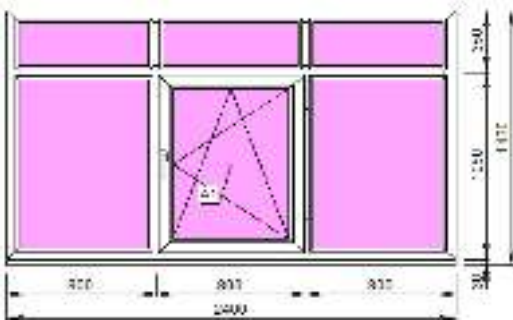

№ 10

Профиль: IVAPER 70, ProTherm

Фурнитура: VORNE (Турция)

Заполнение: 4TopN-14-4-14-4 + аргон в одну воздушную камеру = 40 мм

Цвет профиля: белый

Размеры: Ш 2400 x В 1400

Открытие створки: правое (поворотно-откидное)

Цена: 12 500 руб.