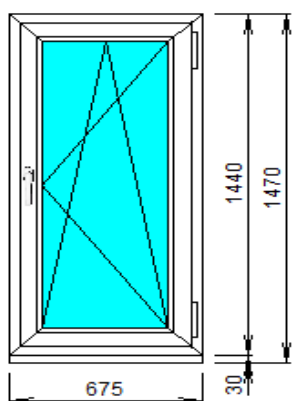

№ 14

Профиль: IVAPER 70, ProTherm
Фурнитура: INTERNIKA (Словения)
Заполнение: 4-14-4-14-4 = 40 мм
Цвет профиля: белый
Размеры: Ш 675 x В 1440

Открывание створки: правое (поворотно-откидное)

Цена: 3 950 руб.