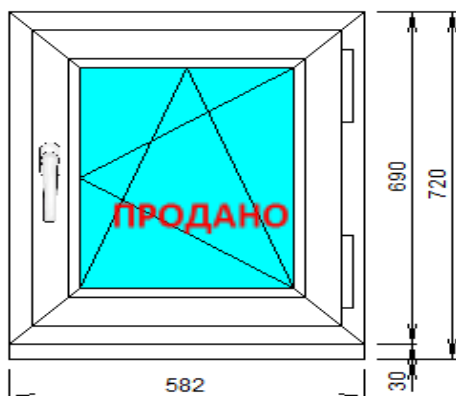

№ 16

Профиль: IVAPER 70, ProTherm

Фурнитура: VORNE (Турция)

Заполнение: 4-24-4 = 32 мм

Цвет профиля: белый

Размеры: Ш 582 x В 690

Открывание створки: правое (поворотно-откидное)

Цена: 2 500 руб.