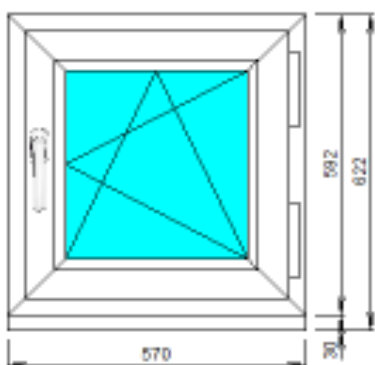

№ 59

Профиль: IVAPER 62 мм, Trend

Фурнитура: VORNE (Турция)

Заполнение: 4x16x4x=24мм

Цвет профиля: белый

Размеры: Ш 570 x В 592

Открывание створки: правое (поворотно-откидное)

Цена: 3 500 руб.