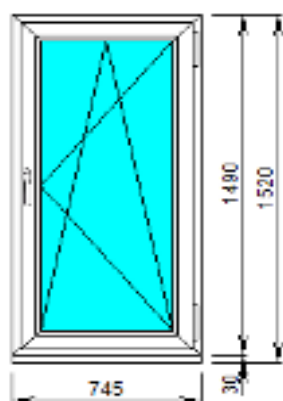

№ 29

Профиль: IVAPER 62 мм, Trend
Фурнитура: INTERNIKA (Словения)
Заполнение: 4x10x4x10x4=32мм
Цвет профиля: белый
Размеры: Ш 745 x В 1490

Открывание створки: правое (поворотно-откидное)

Цена: 3 800 руб.