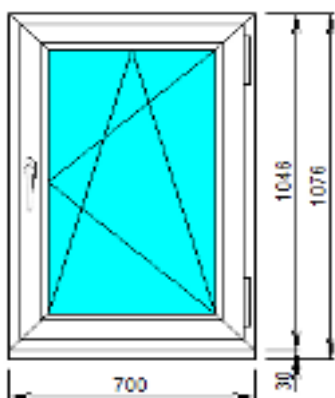

№ 31 (2 шт.)

Профиль: IVAPER 62 мм, Trend
Фурнитура: VORNE (Турция)
Заполнение: 4x10x4x10x4=32мм
Цвет профиля: белый
Размеры: Ш 700 x В 1046

Открывание створки: правое (поворотно-откидное)

Цена: 3 200 руб.