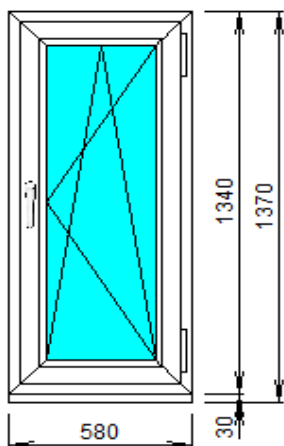

№ 7

Профиль: IVAPER 70, ProTherm

Фурнитура: ROTO OK (Германия)

Заполнение: 4-14-4-14-4 + бронза тонировка
(тонированное в массе стекло) = 40 мм

Цвет профиля: белый

Размеры: Ш 580 x В 1340

Открытие створки: правое (поворотнo-откидное)

Цена: 4 100 руб.