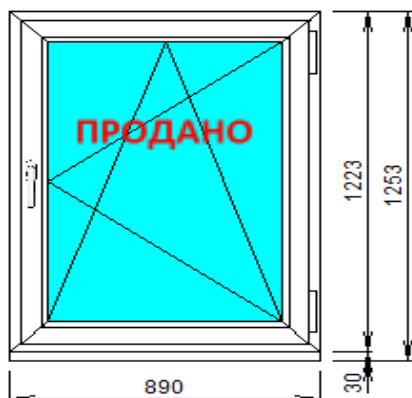

№ 57

Профиль: IVAPER 62 мм, Trend
Фурнитура: VORNE (Турция)
Заполнение: 4x16x4x=24мм
Цвет профиля: белый
Размеры: Ш 890 x В 1223

Открывание створки: правое (поворотно-откидное)

Цена: 3 550 руб.