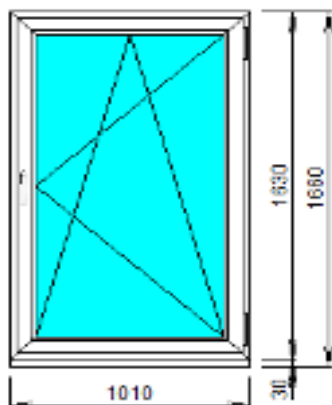

Цена: 3 100 руб.

№ 26

Профиль: IVAPER 62 мм, Trend
Фурнитура: VORNE (Турция)
Заполнение: 4x10x4x10x4=32мм
Цвет профиля: белый
Размеры: Ш 610 x В 1390

Открывание створки: правое (поворотно-откидное)

Цена: 3 300 руб.