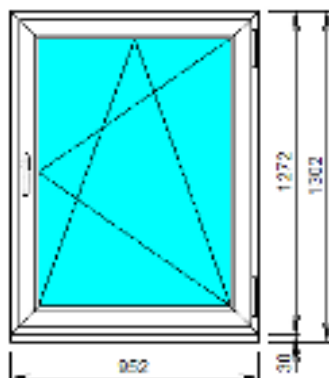

№ 56

Профиль: IVAPER 62 мм, Trend
Фурнитура: VORNE (Турция)
Заполнение: 4x16x4x=24мм
Цвет профиля: белый
Размеры: Ш 952 x В 1272

Открывание створки: правое (поворотно-откидное)

Цена: 3 700 руб.