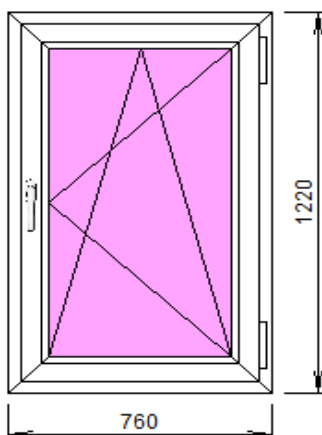

№ 2

Профиль: IVAPER 70, ProTherm
Фурнитура: ROTO ОК (Германия)
Заполнение: 4ТорN-14ПВХ-4ТорN-14ПВХ-4 + аргон в две воздушные камеры = 40 мм
Цвет профиля: белый
Размеры: Ш 770 x В 1500

Открывание створки: правое (поворотно-откидное)

Цена: 4 700 руб.