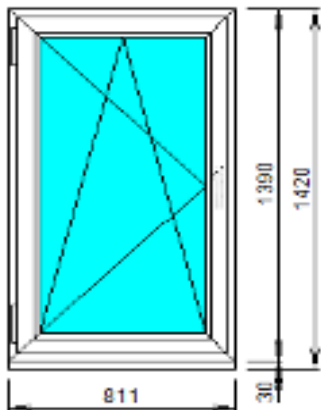

Порог алюминиевый
4ТорNх120х4х10х4=32мм

Заполнение:

Цвет профиля: Антик

Размеры: Ш 930 х В 2150

Открывание створки: левое

Цена: 10 000 руб.

№ 42

Профиль: IVAPER 62 мм, Trend

Фурнитура: нет

Заполнение: 4х16х4=24мм

Цвет профиля: белый

Размеры: Ш 740 х В 1810

Открывание створки: глухое

Цена: 2 800 руб.

№ 43

Профиль: IVAPER 70, ProTherm
Фурнитура: ROTO OK (Германия)
Заполнение: 4x10x4x10x4=32мм
Цвет профиля: белый
Размеры: Ш 810 x В 1390