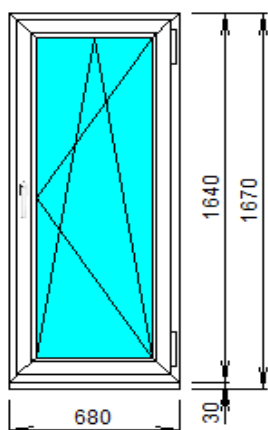

№ 9

Профиль: IVAPER 62 мм, Trend

Фурнитура: ROTO OK (Германия)

Заполнение: 4-16-4 = 24 мм

Цвет профиля: белый

Размеры: Ш 680 x В 1640

Открытие створки: правое (поворотнo-откидное)

Цена: 4 100 руб.