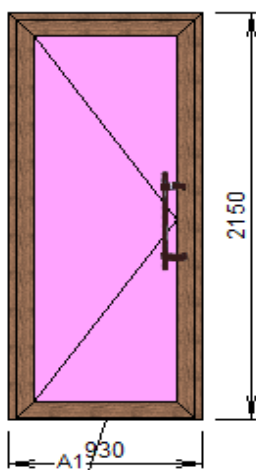

№ 41 (2 шт)

Профиль: Геолан 62 мм, для большой проходимости

Фурнитура: Петли накладные широкие - 3 шт, без замков (можно врезать), ручка прямая

Порог алюминиевый
4ТорNх120х4х10х4=32мм

Заполнение:

Цвет профиля: Антик

Размеры: Ш 930 х В 2150

Открывание створки: левое

Цена: 10 000 руб.