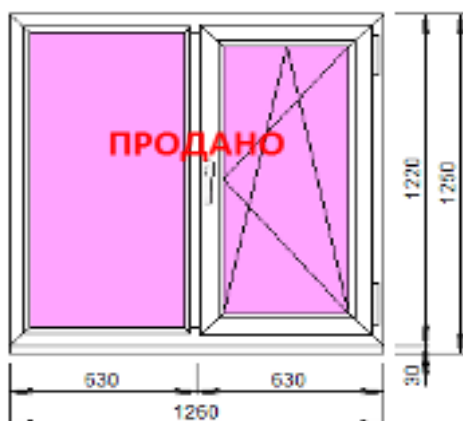

№ 50

Профиль: IVAPER 70, ProTherm
Фурнитура: INTERNIKA (Словения)
Заполнение: 4ТорN-14-4-14-4 = 40 мм
Цвет профиля: двусторонняя ламинация
Размеры: Ш 1260 х В 1220
Открывание створки: правое (поворотнo- откидное)

Цена: 9 500 руб.