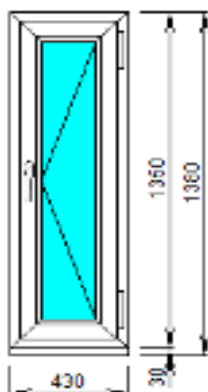

№ 21 (2 шт.)

Профиль: IVAPER 70, ProTerm

Фурнитура: ROTO OK (Германия)

Заполнение: 4-14-4-14-4 бронза, стекло тонированное в массе = 40 мм

Цвет профиля: белый

Размеры: Ш 430 x В 1350

Открывание створки: правое (поворотное)

Цена: 3 300 руб.