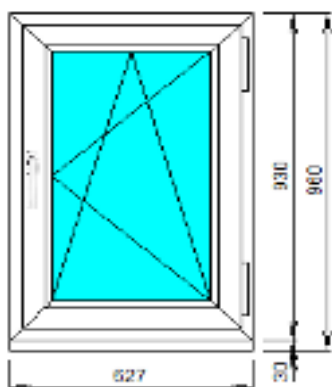

№ 28

Профиль: IVAPER 62 мм, Trend
Фурнитура: VORNE (Турция)
Заполнение: 4x10x4x10x4=32мм
Цвет профиля: белый
Размеры: Ш 627 x В 930

Открывание створки: правое (поворотно-откидное)

Цена: 3 000 руб.