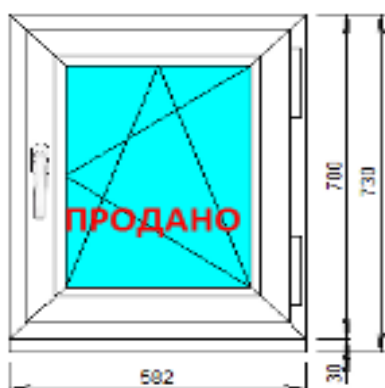

№ 32

Профиль: IVAPER 62 мм, Trend
Фурнитура: VORNE (Турция)
Заполнение: 4x10x4x10x4=32мм
Цвет профиля: белый
Размеры: Ш 582 x В 700

Открывание створки: правое (поворотно-откидное)

Цена: 2 000 руб.