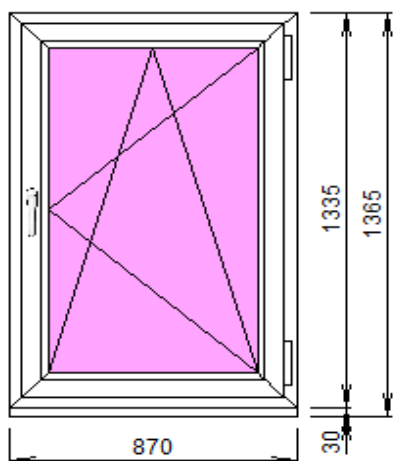

№ 4

Профиль: IVAPER 70, ProTerm

Фурнитура: ROTO OK (Германия)

Заполнение: 4ТорN-14-4ТорN-14-4 + аргон в две воздушные камеры = 40 мм

Цвет профиля: белый

Размеры: Ш 870 x В 1335

Открывание створки: правое (поворотнo-откиднoе)

Цена: 4 900 руб.