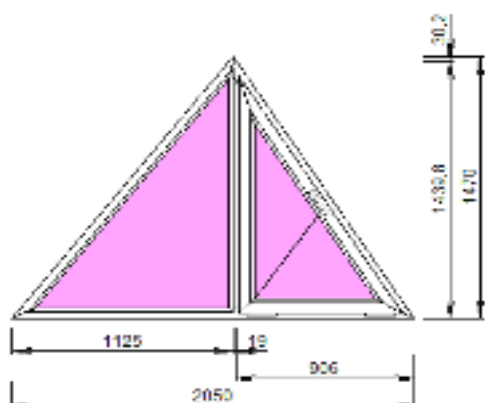

Размеры: Ш 1120 x В 1540

Открывание створки: правое (поворотное- откидное)

Цена: 12 300 руб.

№ 49 (2 шт.)

Профиль: IVAPER 62 мм, Trend
Фурнитура: ROTO NT (Германия)
Заполнение: 4ТорNх10х4ТорNх10х4+ он в две камеры=32мм
Цвет профиля: белый
Размеры: Ш 2050 х В 1470
Открывание створки: Левая