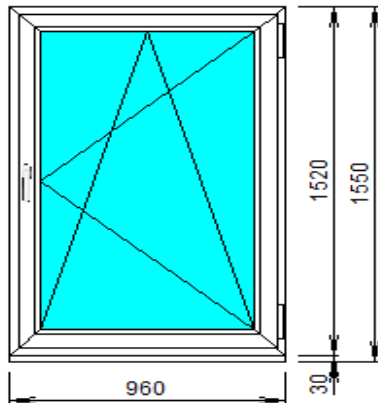

Цвет профиля: белый

Размеры: Ш 2400 x В 1400

Открытие створки: правое (поворотно-откидное)

Цена: 12 500 руб.

№ 11 (2 шт.)

Профиль: IVAPER 62 мм, Trend

Фурнитура: ROTO ОК (Германия)

Заполнение: 4-16-4 = 24 мм