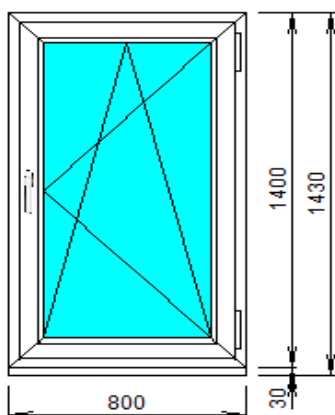

№ 13

Профиль: IVAPER 70, ProTherm
Фурнитура: INTERNIKA (Словения)
Заполнение: 4-14-4-14-4 = 40 мм
Цвет профиля: белый
Размеры: Ш 800 x В 1400

Открывание створки: правое (поворотно-откидное)

Цена: 4 300 руб.