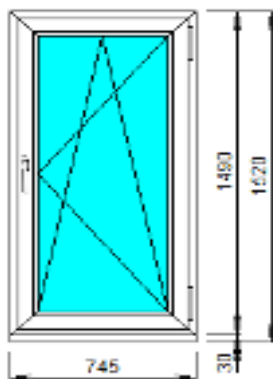

№ 52 (2 шт)

Профиль: IVAPER 62 мм, Trend

Фурнитура: INTERNIKA (Словения)

Заполнение: 4x10x4x10x4=32мм

Цвет профиля: белый

Размеры: Ш 817 x В 1480

Открывание створки: правое (поворотнo-откидное)

Цена: 3 400 руб.