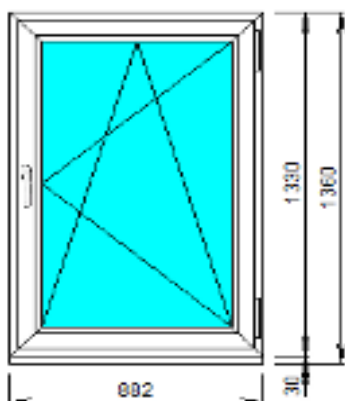

№ 30

Профиль: IVAPER 62 мм, Trend
Фурнитура: INTERNIKA (Словения)
Заполнение: 4x10x4x10x4=32мм
Цвет профиля: белый
Размеры: Ш 882 x В 1330

Открывание створки: правое (поворотно-откидное)

Цена: 4 200 руб.