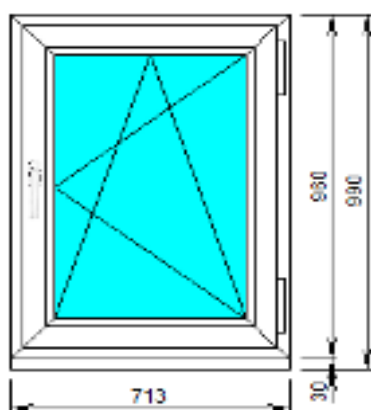

№ 64

Профиль: IVAPER 62 мм, Trend

Фурнитура: VORNE (Турция)

Заполнение: 4x16x4x=24мм

Цвет профиля: белый

Размеры: Ш 817 x В 1480

Открывание створки: правое (поворотно-откидное)

Цена: 2 800 руб.