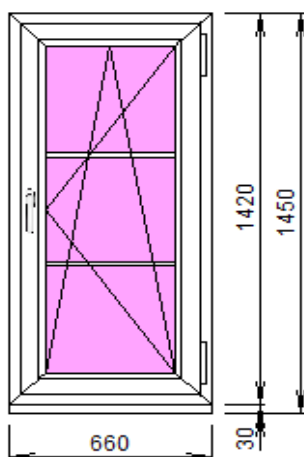

Размеры: Ш 870 x В 1335

Открывание створки: правое (поворотнo-откиднoе)

Цена: 4 900 руб.

№ 5

Профиль: IVAPER 70, ProTerm

Фурнитура: ROTO OK (Германия)

Заполнение: 4ТорN-14-4-14-4 = 40 мм

Цвет профиля: белый

Размеры: Ш 680 x В 1520

Открывание створки: правое (поворотнo-откиднoе)

Цена: 4 400 руб.

№ 6

Профиль: IVAPER 70, ProTerm

Фурнитура: ROTO OK (Германия)

Заполнение: 4ТорN-14-4-14-4 = 40 мм (раскладка белая-изнутри/коричневая-снаружи)