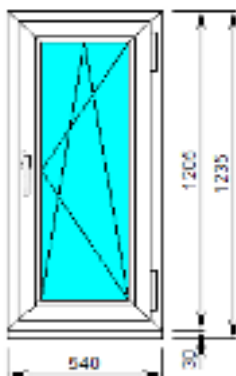

№ 12

Профиль: IVAPER 70, ProTerm

Фурнитура: VORNE (Турция)

Заполнение: 4-14-4-14-4 = 40 мм

Цвет профиля: белый

Размеры: Ш 540 x В 1205

Открытие створки: правое (поворотно-откидное)

Цена: 3 200 руб.