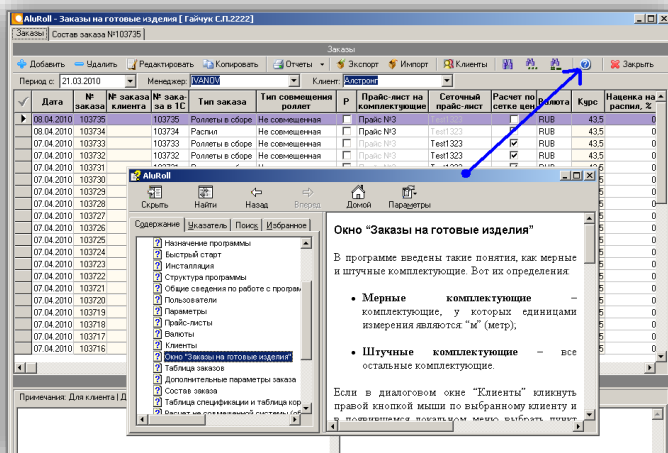

AluRoll

Где скачать

<http://www.alutech-group.com/product/rolleti/aluroll/install/>

Как это работает

<http://www.alutech-group.com/product/rolleti/aluroll/training-materials/>