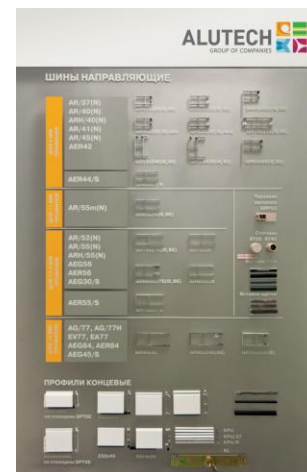

## Планшеты демонстрационные

Арт. R7014111

Арт. R7014112

Арт. R7014113

Арт. R7014114

Арт. R7014115

<b>R7014111</b>	<b>Планшет демонстрационный "Профили роллетные"</b>	<b>304,00€</b>
<b>R7014112</b>	<b>Планшет демонстрационный "Роллетные ворота"</b>	<b>304,00€</b>
<b>R7014113</b>	<b>Планшет демонстрационный "Роллетные решетки"</b>	<b>330,00€</b>
<b>R7014114</b>	<b>Планшет демонстрационный "Шины направляющие, профили концевые"</b>	<b>330,00€</b>
<b>R7014115</b>	<b>Планшет демонстрационный "Короба защитные, крышки боковые"</b>	<b>387,00€</b>