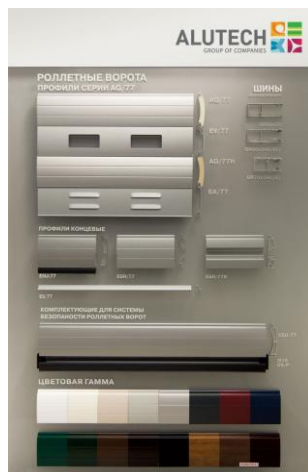

Арт. R7014112