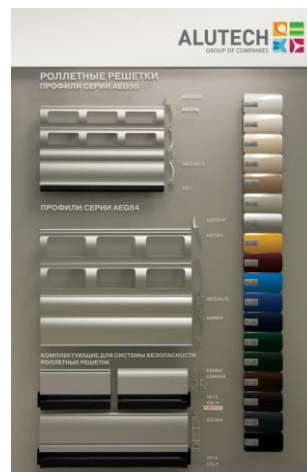

Арт. R7014113